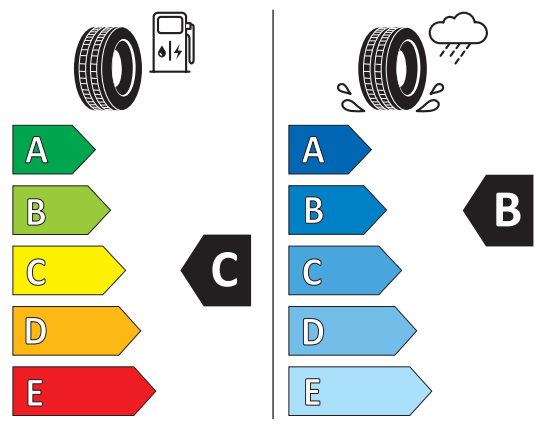

Winterreifen

Für T5/T6 Transporter, T5/T6 Multivan, T7

Dunlop SP Winter Sport 3D
215/60 R17C 104/102H

ZTW 219 607 HD 3D1

194,00 €

DUNLOP 567152

215/60R17C 104/102 H C2

2020/740