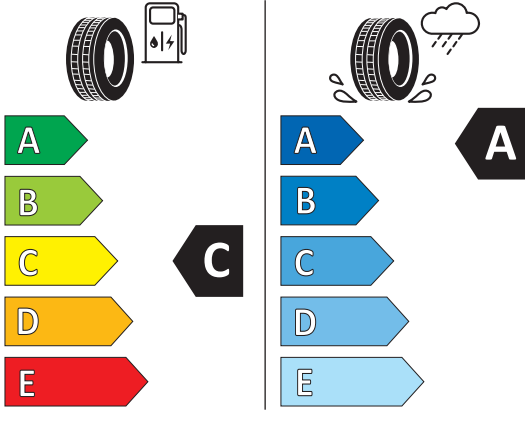

Bridgestone 29544
255/50 R19 103 T C1