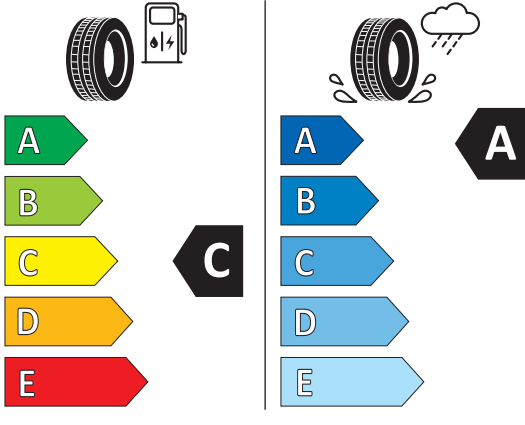

Gut gerüstet in den Herbst

BRIDGESTONE 13975
205/55 R16 91 H C1